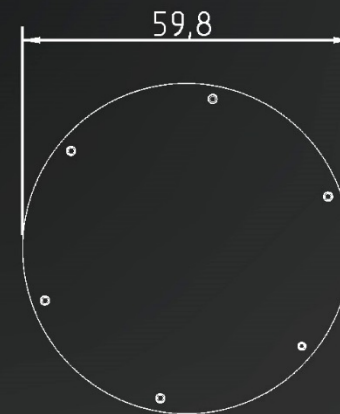

Отсканируйте QR код и
посмотрите светильник
в доп. реальности

см. инструкцию в конце

IP
66

30/60/100
Вт
2760/5237/8203
Лм

°C
+45
-40

PF
0.88

CRI
80RA

90° ±10% (Д)