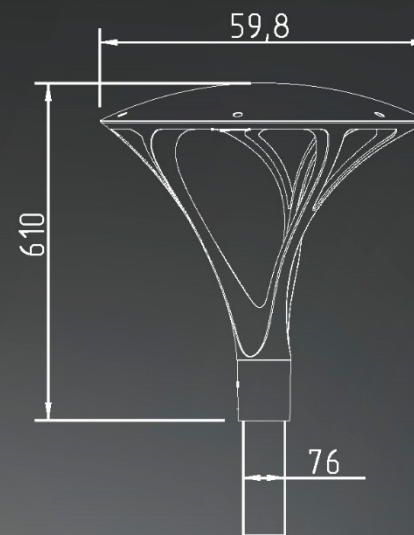

Отсканируйте QR код и
посмотрите светильник
в доп. реальности

см. инструкцию в конце

IP
66

30/60/100
Вт
2760/5237/8203
Лм

°C
+45
-40

PF
0.88

CRI
80RA

90° ±10% (Д)

Преимущества

- ✓ Стильный дизайн
- ✓ Простой монтаж
- ✓ Качественная элементная база

Монтаж

Светильник устанавливается на вертикальную
опору с диаметром до 76 мм

Конструкция

Корпус светильника выполнен из литого алюминия,
покрыт антикоррозийной порошковой краской

| Размеры упаковки (ДхШхВ), не более | Кол-во в упаковке | Объем не более | Вес брутто, не более |
|---------------------------------------|----------------------|-----------------------|-------------------------|
| 625x615x650 мм | 1 шт. | 0,2498 м ³ | 14.8 кг |